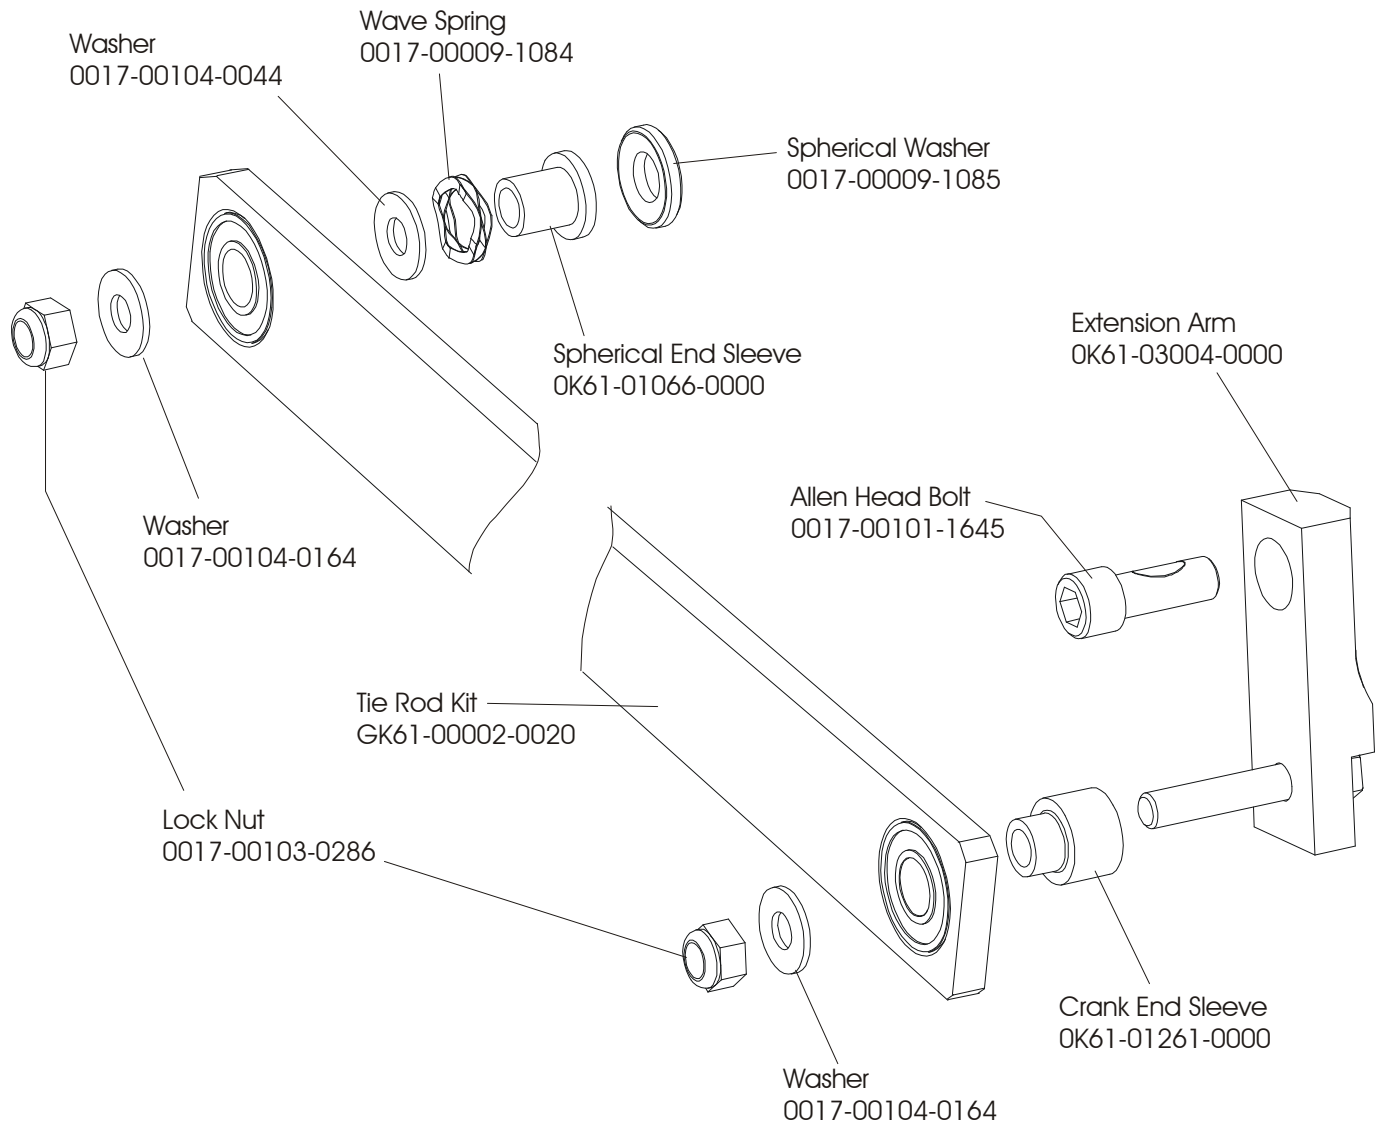

CT85-0000-03

S/N CTK 100000 & up

Language	Console Assembly	Overlay Bezel	Upper Overlay	Lower Overlay
Eng/Met	AK61-00121-0001R	AK61-00122-0001	OK61-01281-0001	OK61-01315-0001
Ger/Eur	AK61-00121-0003	AK61-00122-0003 (NLA)	OK61-01281-0003	OK61-01315-0003
Spn/Eur	AK61-00121-0004 – R&R only	AK61-00122-0004 (NLA)	OK61-01281-0004(NLA)	OK61-01315-0004 (NLA)
Jap/Met	AK61-00121-0006 – R&R only	AK61-00122-0006 (NLA)	OK61-01281-0006 (NLA)	OK61-01315-0006 (NLA)
Frn/Eur	AK61-00121-0007 – R&R only	AK61-00122-0007 (NLA)	OK61-01281-0007	OK61-01315-0007
Itl/Eur	AK61-00121-0008 – R&R only	AK61-00122-0008 (NLA)	OK61-01281-0008 (NLA)	OK61-01315-0008 (NLA)
Dut/Eur	AK61-00121-0009 – R&R only	AK61-00122-0009 (NLA)	OK61-01281-0009	OK61-01315-0009
Por/Eur	AK61-00121-0010 – R&R only	AK61-00122-0010 (NLA)	OK61-01281-0010 (NLA)	OK61-01315-0010 (NLA)

Crank Arm w/Roller Assembly

CT8500 Cross-Trainer CT85-0000-03
Final Frame Drive Linkage Assembly

S/N CTK 100000 & up

CT8500 Cross-Trainer CT85-0000-03
Anti-Lift Bracket and Outer Pedal Covers

S/N CTK 100000 & up