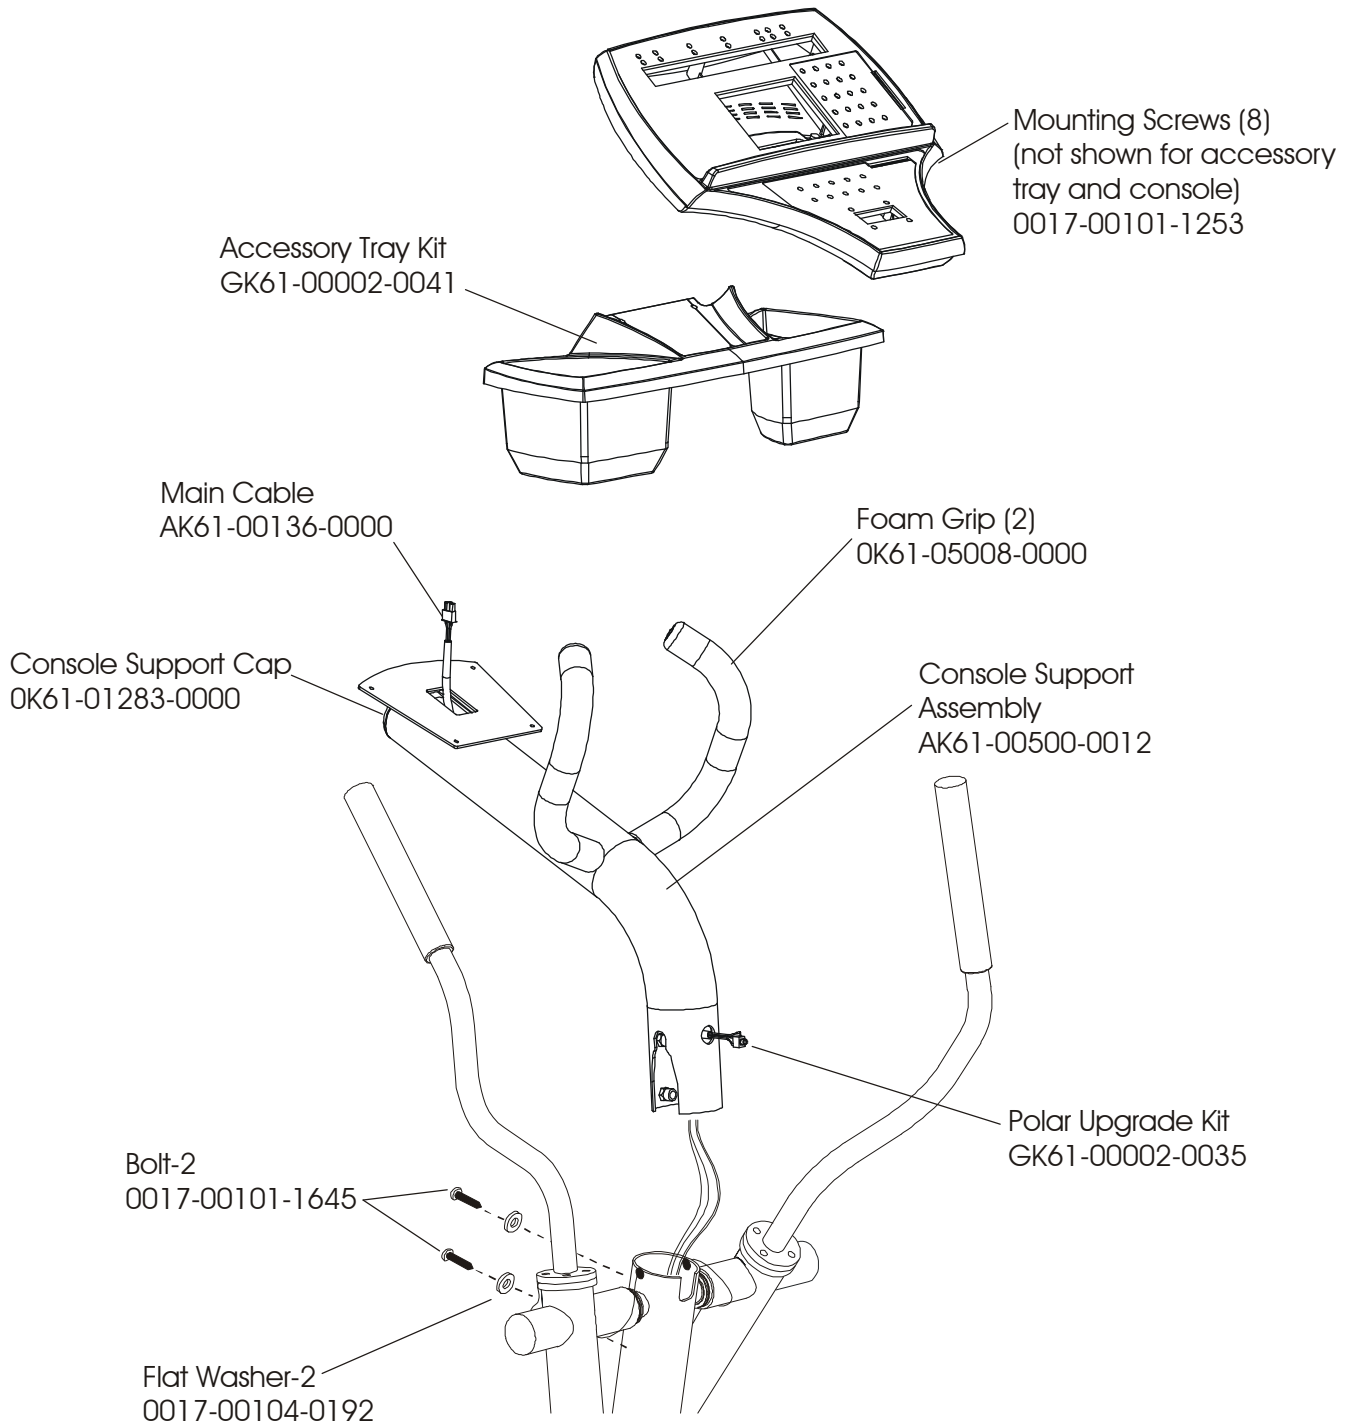

CT8500 Cross-Trainer
General Assembly

CT85-0000-03
S/N: CTK 100000 & up

Service Manual M051-00K61-A078
Operator Manual M051-00K61-A041
Installation Instructions M051-00K61-A040
Hardware Kit AK61-00040-0003
Optional: Chest Strap
SK40-00045-0002 Medium
SK40-00045-0003 Small
SK40-00045-0004 Large

Rev. 07/05/05

**CT8500 Cross-Trainer
Drive Belts and Alternator**

CT85-0000-03

S/N CTK 100000 & up

CT8500 Cross-Trainer CT85-0000-03
Console Support Assembly *Optional

S/N CTK 100000 & up

**CT8500 Cross-Trainer
Console Assembly**

CT85-0000-03

S/N CTK 100000 & up

Language	Console Assembly	Overlay Bezel	Upper Overlay	Lower Overlay
Eng/Met	AK61-00121-0001R	AK61-00122-0001	OK61-01281-0001	OK61-01315-0001
Ger/Eur	AK61-00121-0003	AK61-00122-0003 (NLA)	OK61-01281-0003	OK61-01315-0003
Spn/Eur	AK61-00121-0004 – R&R only	AK61-00122-0004 (NLA)	OK61-01281-0004(NLA)	OK61-01315-0004 (NLA)
Jap/Met	AK61-00121-0006 – R&R only	AK61-00122-0006 (NLA)	OK61-01281-0006 (NLA)	OK61-01315-0006 (NLA)
Frn/Eur	AK61-00121-0007 – R&R only	AK61-00122-0007 (NLA)	OK61-01281-0007	OK61-01315-0007
Itl/Eur	AK61-00121-0008 – R&R only	AK61-00122-0008 (NLA)	OK61-01281-0008 (NLA)	OK61-01315-0008 (NLA)
Dut/Eur	AK61-00121-0009 – R&R only	AK61-00122-0009 (NLA)	OK61-01281-0009	OK61-01315-0009
Por/Eur	AK61-00121-0010 – R&R only	AK61-00122-0010 (NLA)	OK61-01281-0010 (NLA)	OK61-01315-0010 (NLA)

Crank Arm w/Roller Assembly

CT8500 Cross-Trainer CT85-0000-03
Final Frame Drive Linkage Assembly

S/N CTK 100000 & up

CT8500 Cross-Trainer CT85-0000-03
Anti-Lift Bracket and Outer Pedal Covers

S/N CTK 100000 & up