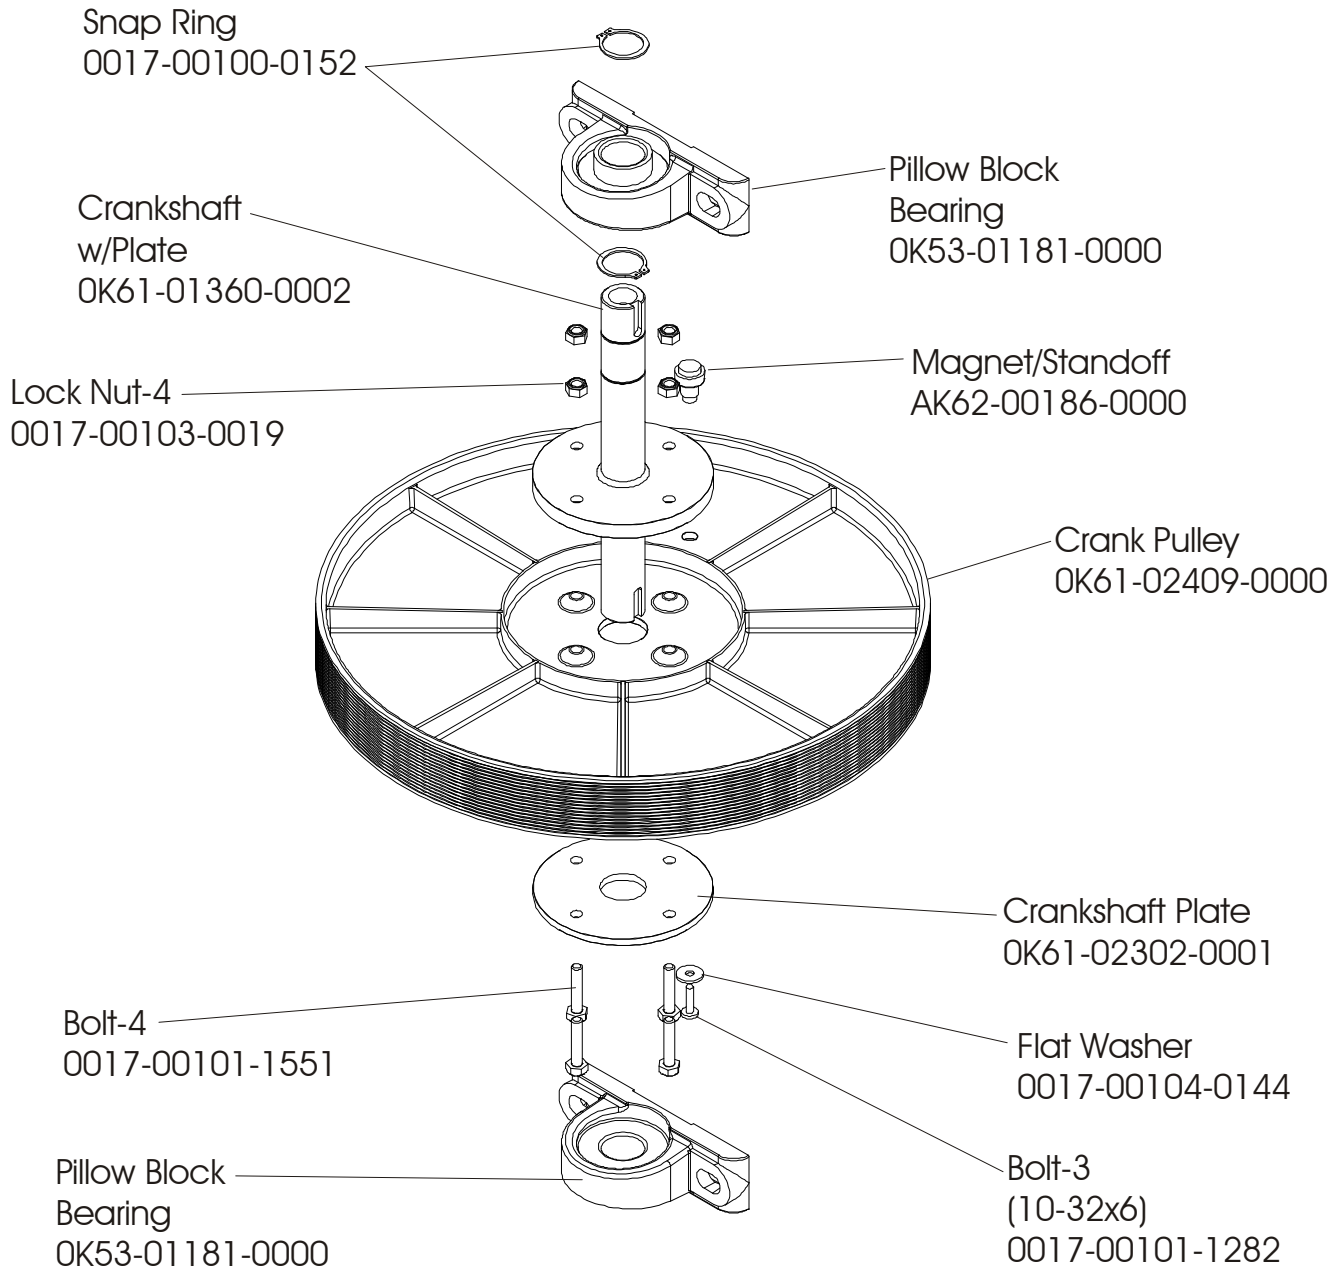

CT85-0000-03

S/N CTK 100000 & up

Language	Console Assembly	Overlay Bezel	Upper Overlay	Lower Overlay
Eng/Met	AK61-00121-0001R	AK61-00122-0001	OK61-01281-0001	OK61-01315-0001
Ger/Eur	AK61-00121-0003	AK61-00122-0003 (NLA)	OK61-01281-0003	OK61-01315-0003
Spn/Eur	AK61-00121-0004 – R&R only	AK61-00122-0004 (NLA)	OK61-01281-0004(NLA)	OK61-01315-0004 (NLA)
Jap/Met	AK61-00121-0006 – R&R only	AK61-00122-0006 (NLA)	OK61-01281-0006 (NLA)	OK61-01315-0006 (NLA)
Frn/Eur	AK61-00121-0007 – R&R only	AK61-00122-0007 (NLA)	OK61-01281-0007	OK61-01315-0007
Itl/Eur	AK61-00121-0008 – R&R only	AK61-00122-0008 (NLA)	OK61-01281-0008 (NLA)	OK61-01315-0008 (NLA)
Dut/Eur	AK61-00121-0009 – R&R only	AK61-00122-0009 (NLA)	OK61-01281-0009	OK61-01315-0009
Por/Eur	AK61-00121-0010 – R&R only	AK61-00122-0010 (NLA)	OK61-01281-0010 (NLA)	OK61-01315-0010 (NLA)

Crank Arm w/Roller Assembly

CT8500 Cross-Trainer CT85-0000-03
Final Frame Drive Linkage Assembly

S/N CTK 100000 & up

CT8500 Cross-Trainer CT85-0000-03
Anti-Lift Bracket and Outer Pedal Covers

S/N CTK 100000 & up